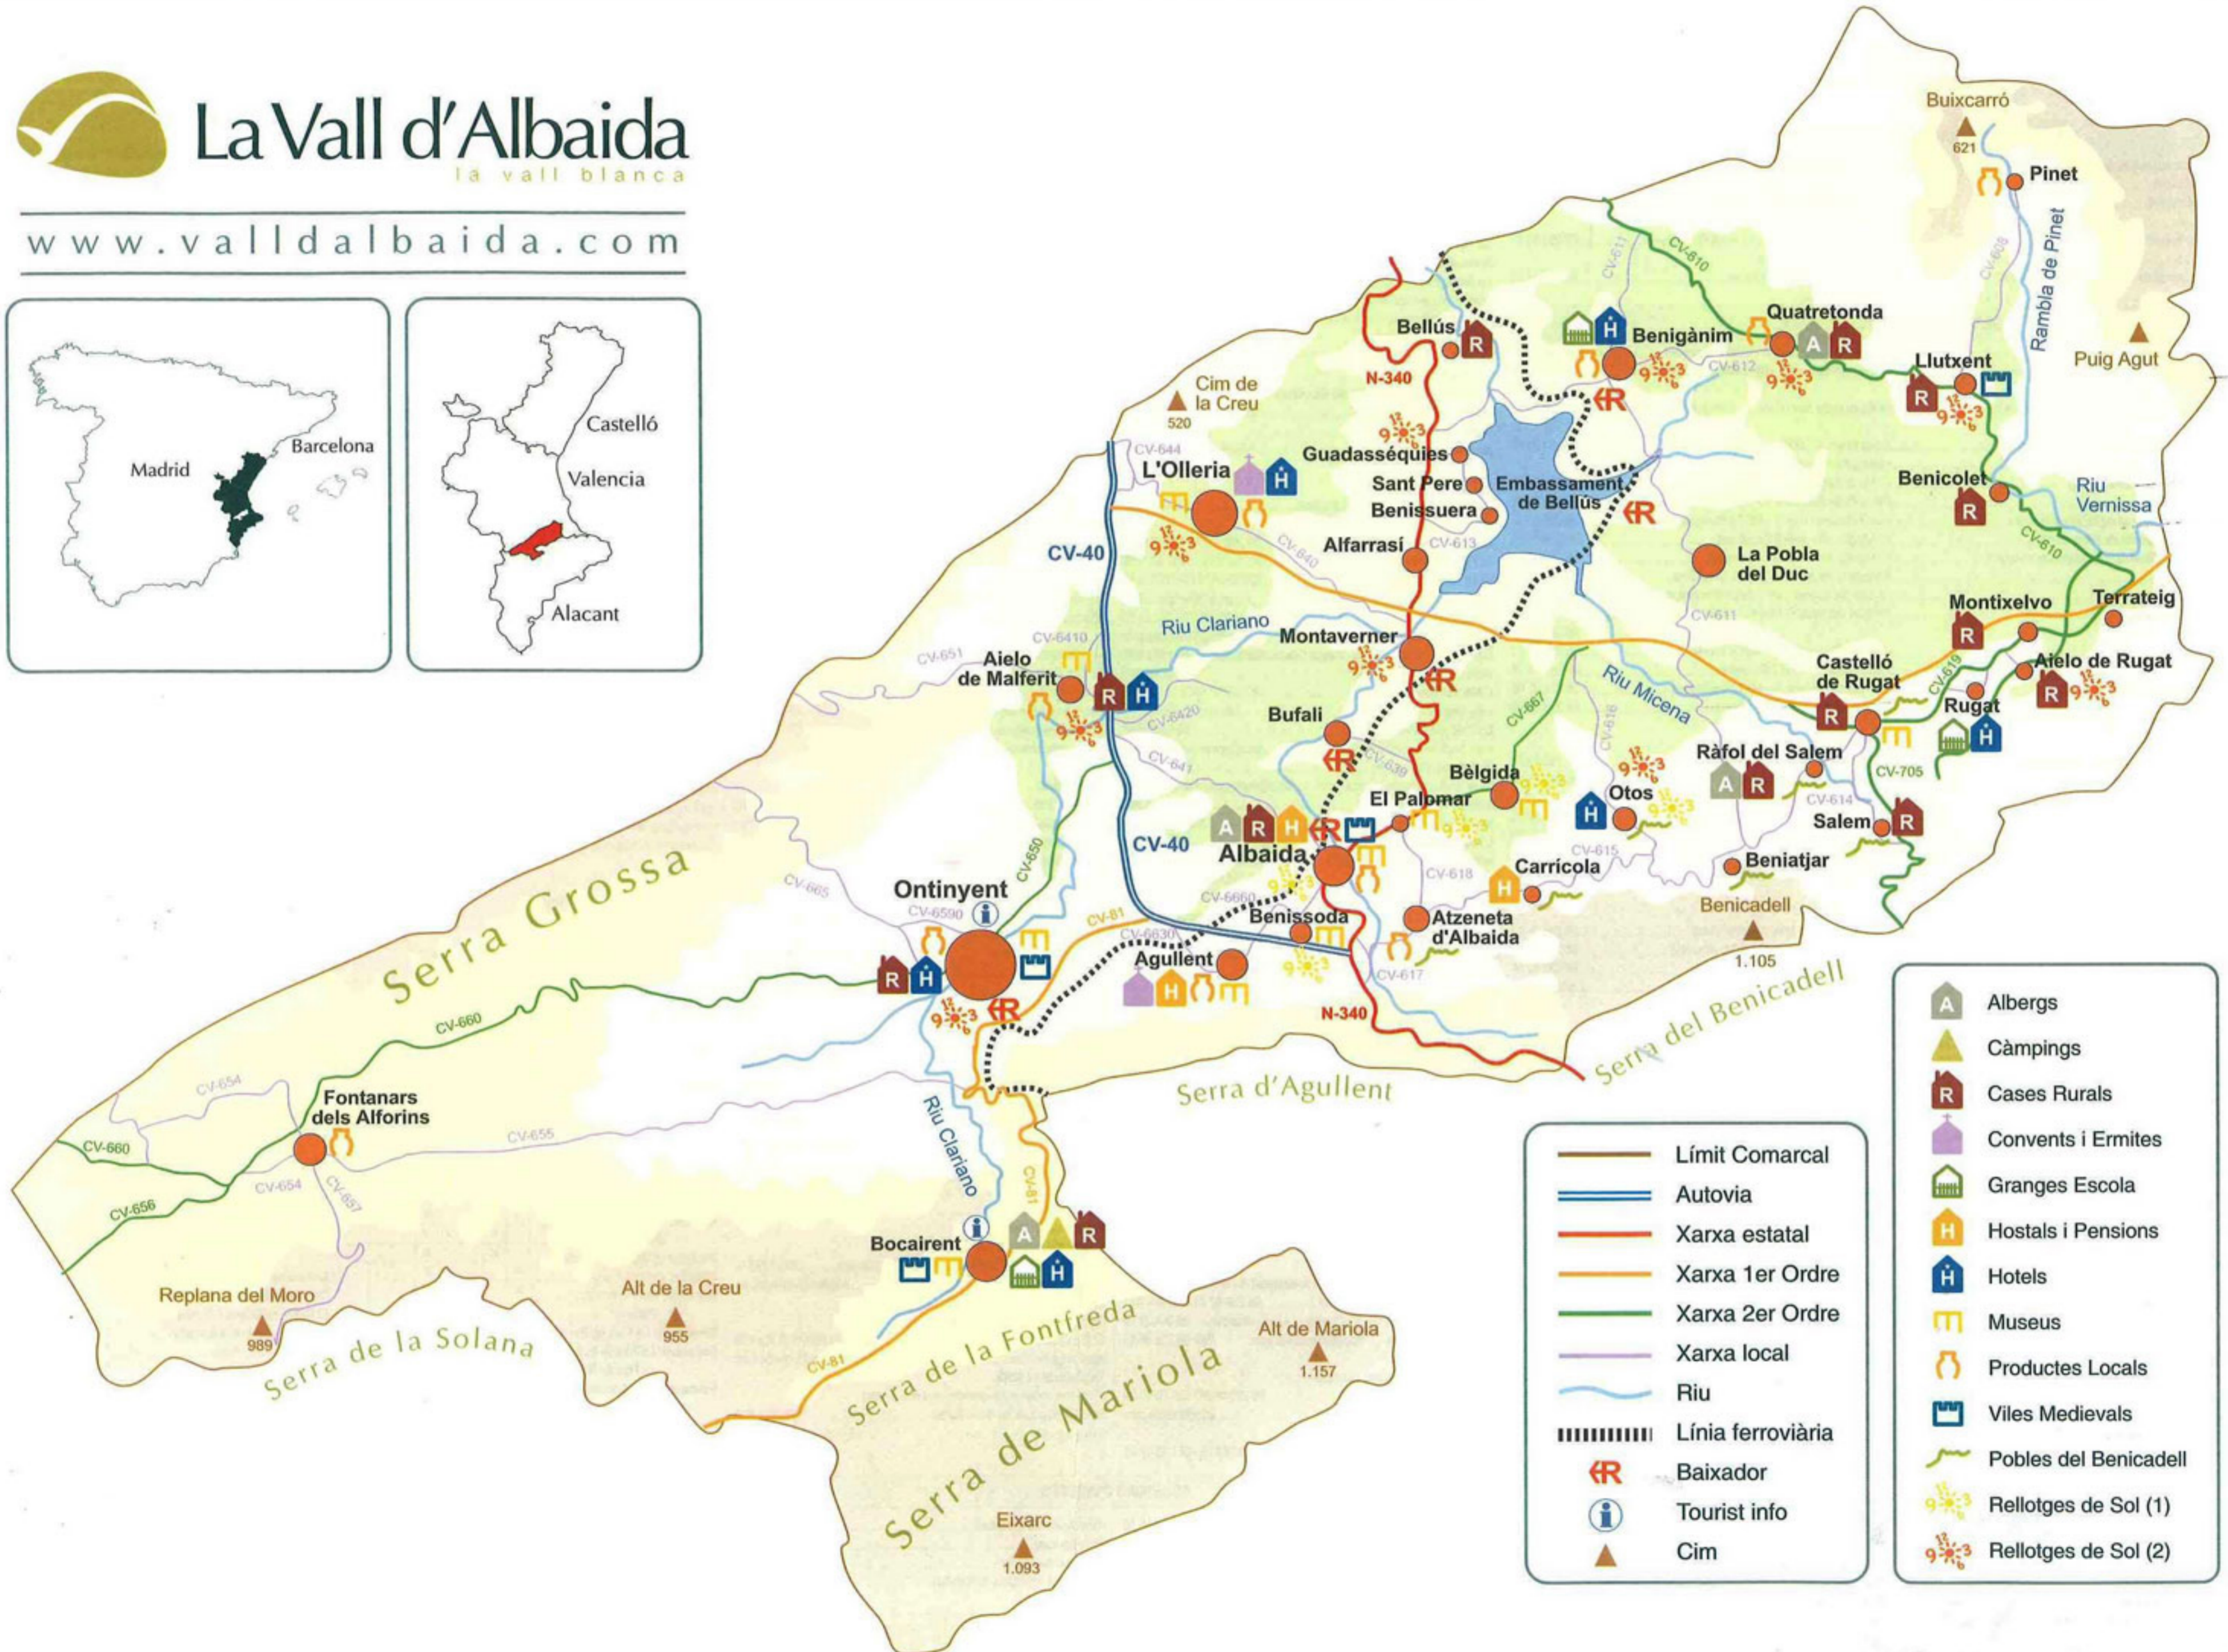

# La Vall d'Albaida

la vall blanca

www.valldalbaida.com

	Límit Comarcal
	Autovia
	Xarxa estatal
	Xarxa 1er Ordre
	Xarxa 2er Ordre
	Xarxa local
	Riu
	Línia ferroviària
	Baixador
	Tourist info
	Cim

	Albergs
	Càmpings
	Cases Rurals
	Convents i Ermites
	Granges Escola
	Hostals i Pensions
	Hotels
	Museus
	Productes Locals
	Viles Medievales
	Pobles del Benicadell
	Relotges de Sol (1)
	Relotges de Sol (2)